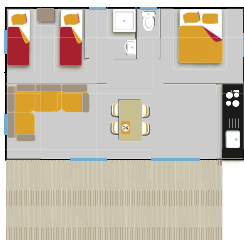

Supplément chauffage hiver 9€ / nuit - Extra heating winter 9€ / night

CHARLAY modèle 4 pers

ALIZE

CABANE modèle Edelweiss

COTTAGE

COCO SWEET

Hors saison les locations ne se font qu'à partir de 2 nuits minimum
 Off season rentals are only from 2 nights minimum