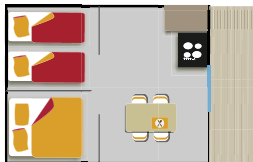

Supplément chauffage hiver 9€ / nuit - Extra heating winter 9€ / night

CHARLAY modèle 4 pers

ALIZE

CABANE modèle Edelweiss

COTTAGE

COCO SWEET

Hors saison les locations ne se font qu'à partir de 2 nuits minimum
 Off season rentals are only from 2 nights minimum